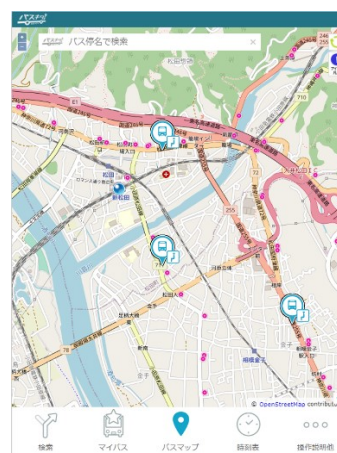

2022年3月8日

富士急行株式会社
富士急湘南バス株式会社

バスの走行位置と混雑度がスマホで分かる 「富士急湘南バスコンシェルジュ」 3/12(土)より導入

※画面は開発中のイメージです。

富士急グループの富士急湘南バス株式会社（本社：神奈川県松田町、取締役社長：内田 実）は、運行する路線バス 25 台に、新たにバスロケーションシステム「富士急湘南バスコンシェルジュ」および「リアルタイム混雑情報提供システム」を 2022 年 3 月 12 日（土）より導入いたします。

「富士急湘南バスコンシェルジュ」の導入により、運行中のバスの現在地や停留所への到着予測時刻、遅延情報などの運行状況をリアルタイムで把握でき、わかりにくかった路線バスのイメージを一新、利便性が飛躍的に向上します。「リアルタイム混雑情報提供システム」は、バス乗降口のセンサーにより乗降人数を計測し、バス車内の混雑度を 3 段階で表示します。PC・スマートフォンからバス車内の混雑情報を確認できるようになることで、乗車率の平準化が期待できるほか、密を避けた乗車が可能になります。