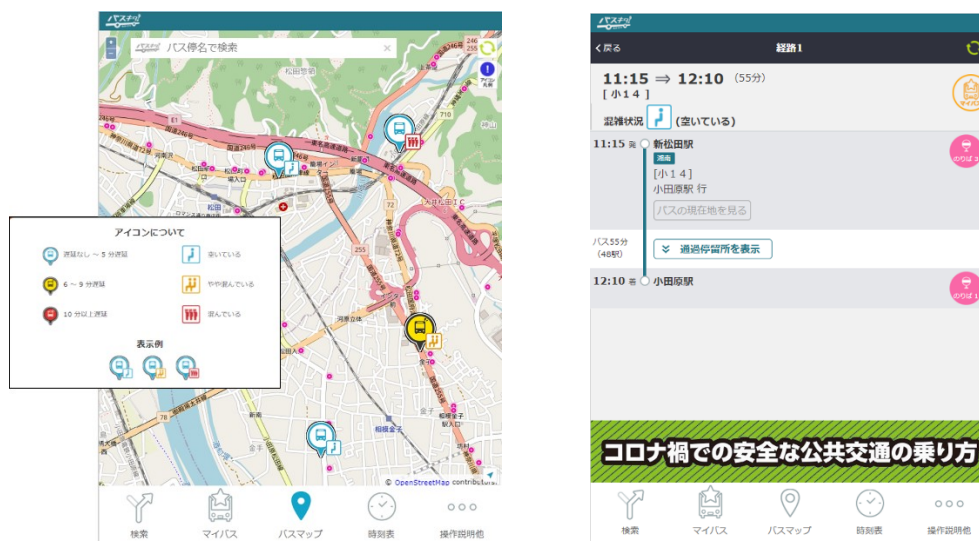

のデジタル化を推進することで、より快適な地域の移動をサポートして参りたいと考えています。地域の足としてだけでなく富士山周辺の観光のシーンにおいても更なる利用者サービスの向上、120%の安全と最高のホスピタリティを提供すべく、今後も地域の活性化、お客様の利便性向上に努めて参ります。

【サービス概況】

対象路線   ／   富士急湘南バスが運行する路線バス
                  ※詳しくは、富士急湘南バスの公式ウェブサイトをご覧ください。
                  公式ウェブサイト   (<http://www.syonan-bus.co.jp/>)
サービス開始日／ 2022年3月12日（土曜日）

【利用方法】

PC、スマートフォンから「富士急湘南バスコンシェルジュ」専用サイトへアクセスします。
<https://info-fujikyusyonanbus.buskita.com>

※バスの現在地情報（遅延情報）、車内の混雑状況がご覧いただけます。

※画面は開発中のイメージです。

【富士急湘南バス株式会社について】

本社所在地   神奈川県足柄上郡松田町松田惣領 360
電話番号   0465-82-1361（お問い合わせ先）
事業所   本社営業所
事業内容   一般乗合旅客自動車運送事業、一般貸切旅客自動車運送事業、他
公式ウェブサイト   (<http://www.syonan-bus.co.jp/>)