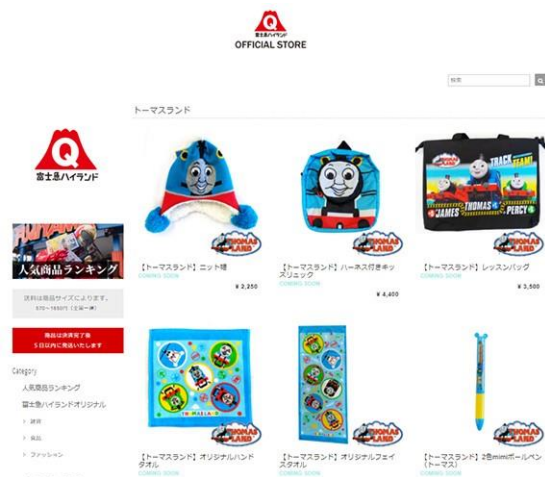

■富士急ハイランド公式 オンラインショップで「トーマスランドオリジナルグッズ」販売中！

富士急ハイランドの公式オンラインショップでは、「トーマスランドオリジナルグッズ」を販売しております。トーマスランドでしか買えない様々なグッズを事前に購入して、大好きなトーマスと一緒にトーマスランドに出掛ければ楽しさも倍増すること間違いなしです。ぜひご利用ください。

※オンラインショップ URL <https://fujiqj.official.ec/>

【ハイランドリゾート ホテル&スパ 施設概要】

1. 所在地

山梨県富士吉田市新西原5-6-1

2. 建物概要

地上12階、地下1階

3. 客室数

161室

4. 付帯施設

ふじやま温泉、リサとガスパール タウン、フジヤマミュージアム

5. アクセス

・車 新宿から中央自動車道で約80分、河口湖ICに隣接

東京から東名高速道路・御殿場IC、東富士五湖道路経由で約90分

※ご宿泊者は駐車場無料