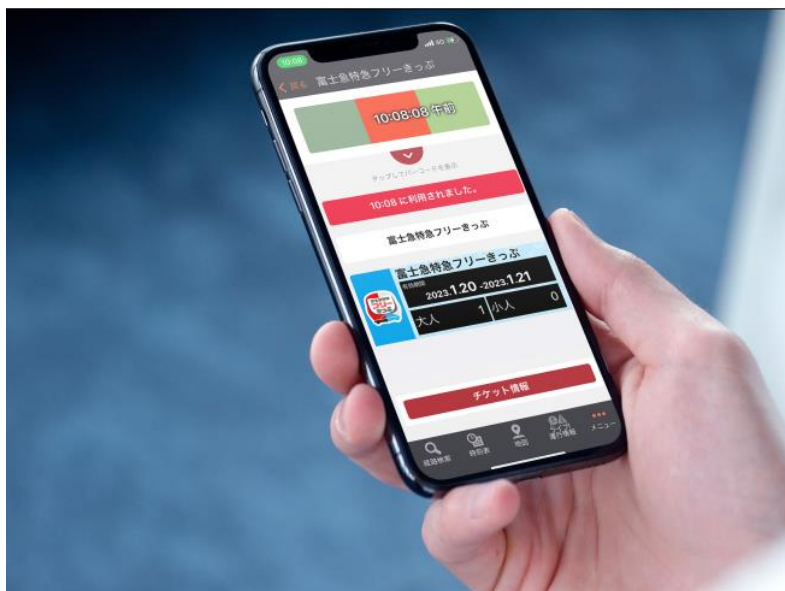

- ・券面情報の提示ができない場合（スマートフォンの電池切れ、故障等）は無効となります。別途正規運賃をお支払い頂くこととなりますのでご注意ください。
- ・窓口等で紙式の乗車券への交換はできません。
- ・ご購入後の人数変更はできません。（1端末で最大9名様分ご購入いただけます。）
- ・払い戻しはジョルダン株式会社の規約によるお取り扱いとなります。

（使用画面イメージ・開発中の画面となります）