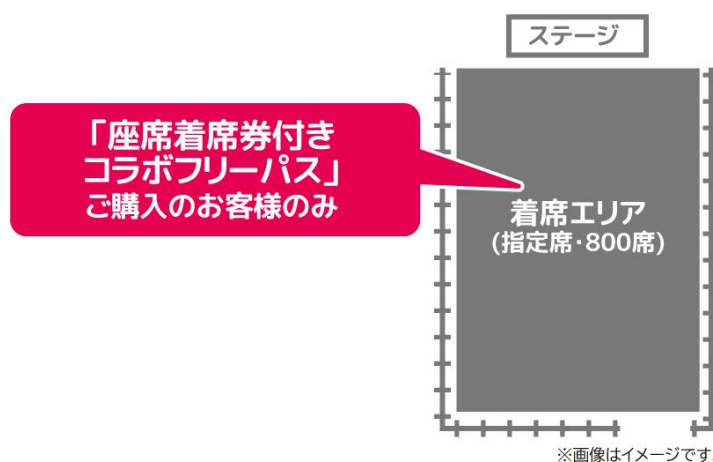

※座席着席券はステージイベントの着席エリア入場券です。

※当日ステージイベントの着席エリアにご入場の際に座席着席券の購入受付画面と身分証明書を確認させていただきます。

※イベントは各日二部構成予定。2回とも同じ席に着席いただけます。

※座席着席券の転売・譲渡は固くお断りさせていただきます。

### (3) バンドリ！ ガルパAR！

無料のスマホアプリ「バンドリ！ ガルパAR！」を起動して、園内各所にあるARマーカを読み込むと、富士急ハイランドオリジナル会話を楽しむことができます。コラボフリーパスに付いてくるコラボMAPを見ることで、よりスムーズに回ることができます。

- ・参加料 無料

#### 【観覧エリアについてのご案内】