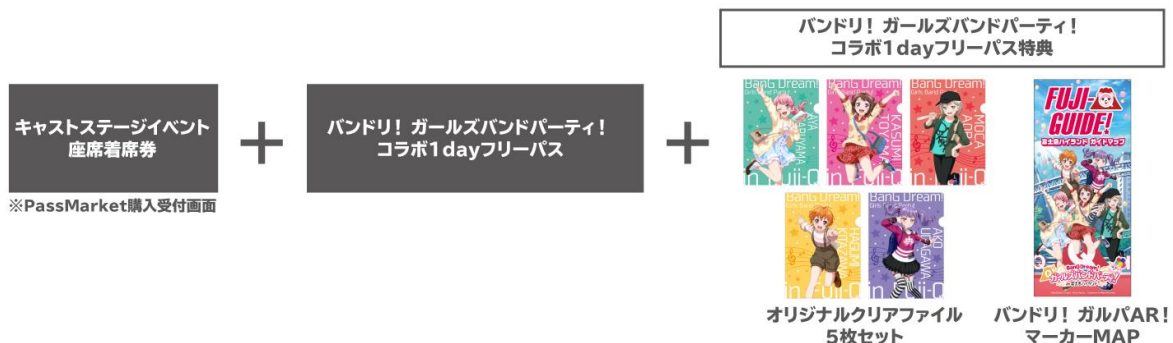

描きおろしコラボイラストを使用したオリジナルクリアファイル5枚セットと、「バンドリ！ ガルパAR！」を楽しむためのマーカーMAPが付いた特別フリーパス（入園+乗り放題）を販売いたします。

なお、電子チケットサービス「PassMarket」にて前売販売も行います。

- ・料 金 【前売券】大人：7,300円（税込）／中高生：6,800円（税込）  
【当日券】大人：7,600円（税込）／中高生：7,100円（税込）  
※通常フリーパス料金 大人5,700円（税込）、中高生5,200円（税込）

コラボフリーパスに、キャストステージイベントの座席着席券が付いたチケットを枚数限定で販売いたします。詳細については後日特設サイトにてご案内いたします。

・料 金 【前売券】大人：8,300円（税込）／中高生：7,800円（税込）

・販売開始 平成30年9月3日（月）18：00～

※座席が無くなり次第、販売終了となります。

※フリーパス及びグッズの引き換えは9月21日（金）以降、ご来場日当日に窓口での引換となります。

※座席着席券はステージイベントの着席エリア入場券です。

※当日ステージイベントの着席エリアにご入場の際に座席着席券の購入受付画面と身分証明書を確認させていただきます。

※イベントは各日二部構成予定。2回とも同じ席に着席いただけます。

※座席着席券の転売・譲渡は固くお断りさせていただきます。

### (3) バンドリ！ ガルパAR！

無料のスマホアプリ「バンドリ！ ガルパAR！」を起動して、園内各所にあるARマーカを読み込むと、富士急ハイランドオリジナル会話を楽しむことができます。コラボフリーパスに付いてくるコラボMAPを見ることで、よりスムーズに回ることができます。

- ・参加料 無料